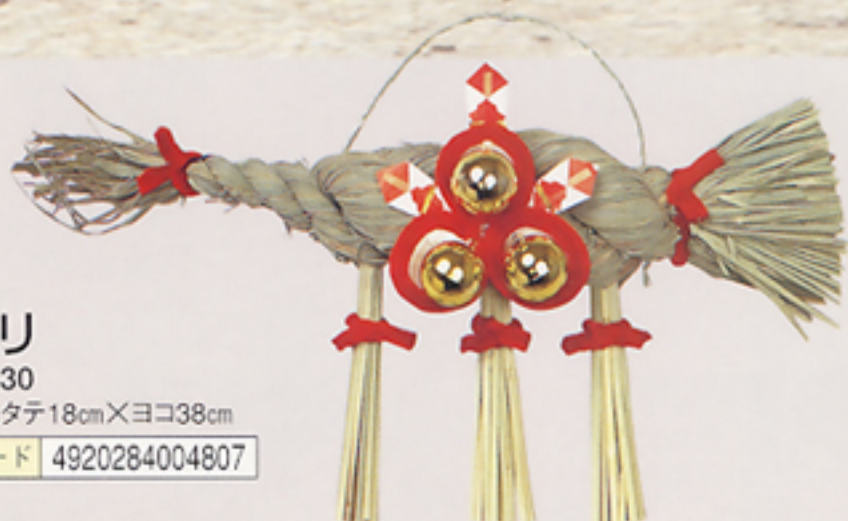

67
松山(小)
●入数25
寸法:約タテ35cm×ヨコ12cm
JANコード 4920284006702

68 新居浜用
●入数20
寸法:約タテ33cm×ヨコ60cm
JANコード 4920284006801

141 エビ(中)
●入数20
寸法:約タテ32cm×ヨコ46cm
JANコード 4920284014103

142 東予(大・小)
●入数25
JANコード 4920284014202

47
二社
●入数25
寸法:約タテ24cm×ヨコ62cm
JANコード 4920284004708